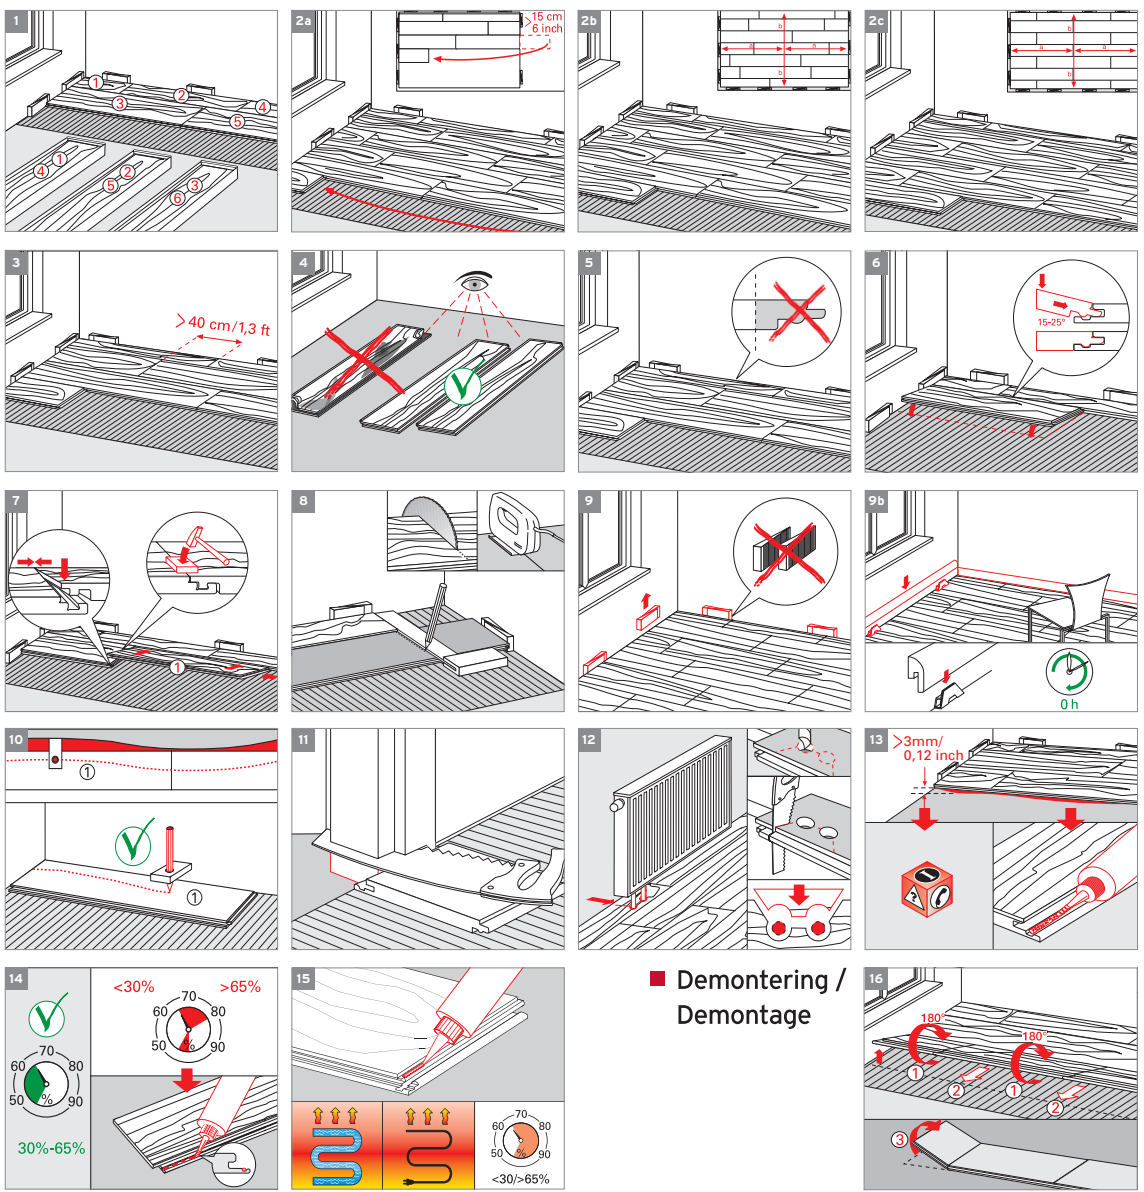

Läggningssättet / Installation principle