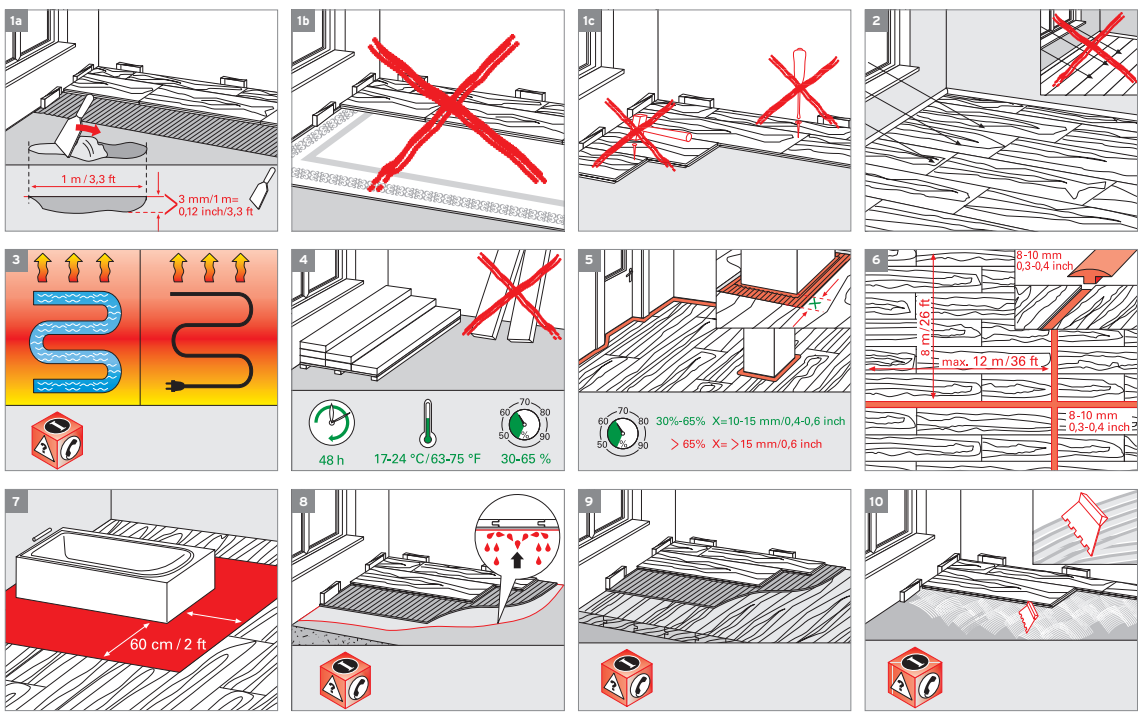

Monteringsanvisning / Installation instructions

Förberedelser / Preparation